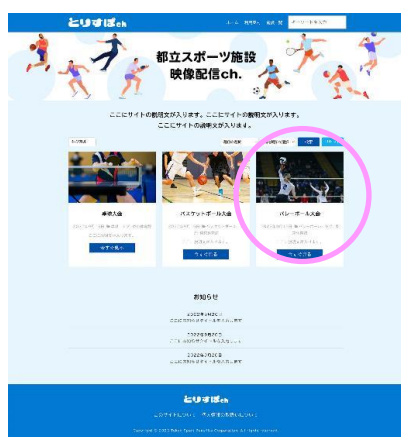

ご利用の流れ

利用詳細の確認

- ① 施設利用打合せなどで、撮影希望をお伝えください。
- ② 映像配信担当に撮影申請書をご提出ください。
- ③ 必要に応じて、別途映像配信担当と打合せ、事前確認等を行います。

当日

- ① カメラ設置、撮影対応等は映像配信担当が行います。
  - ② 撮影した動画は、専用 HP(とりすぽ ch)や Youtube で、リアルタイム配信・後日配信で閲覧していただくことができます。
2. ※ 配信を行わず、撮影した動画の URL をご提供することも可能です。

配信イメージ (とりすぽ ch.の場合)

① 大会等を選択